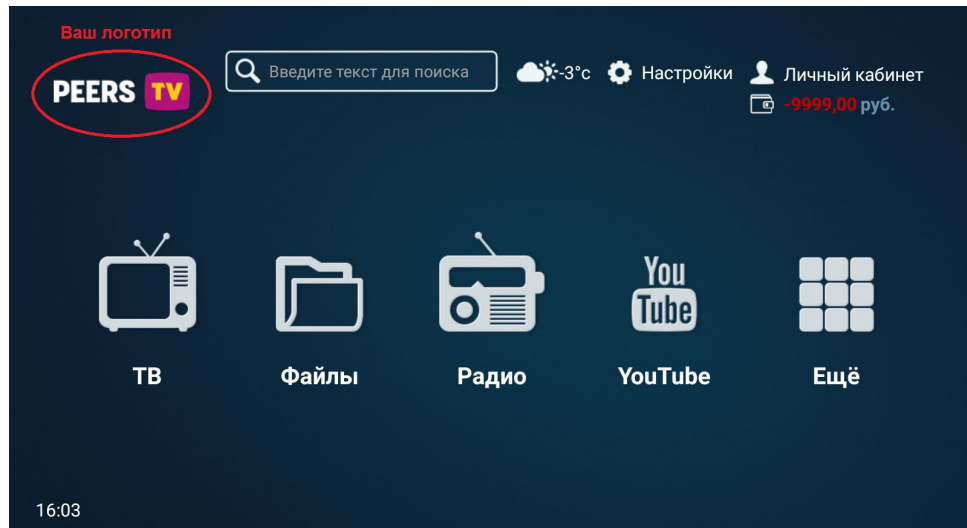

Peers.TV - лаунчер для приставки

Телевизионный ланчер, кастомизируемый под вас: