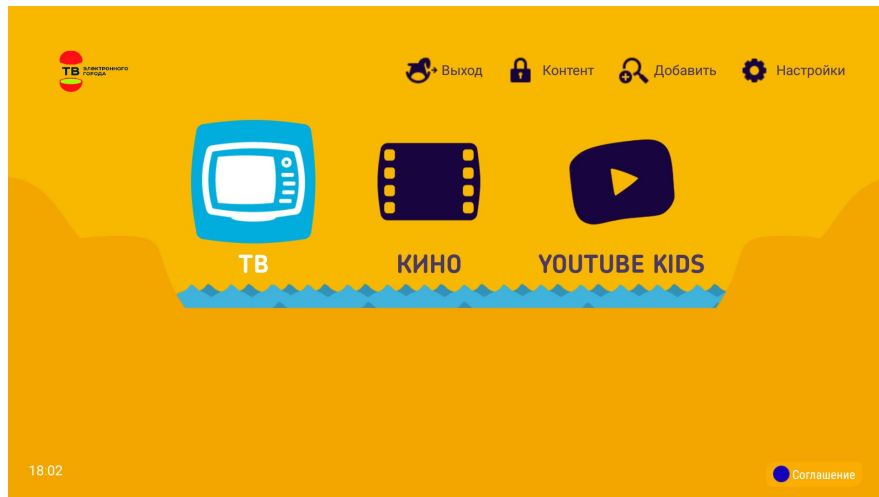

Окажем технические
консультации и произведем
экспертизу

Peers.TV - лаунчер для приставки

Телевизионный ланчер, кастомизируемый под вас:

Peers.TV - лаунчер для приставки

Детский режим. Ограничение доступа к нежелательному контенту: