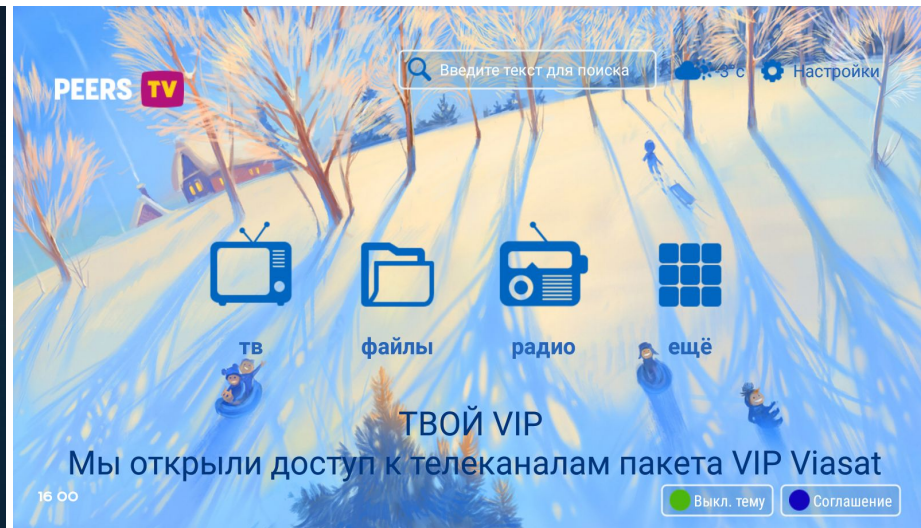

Peers.TV - лаунчер для приставки

Телевизионный ланчер, кастомизируемый под вас: