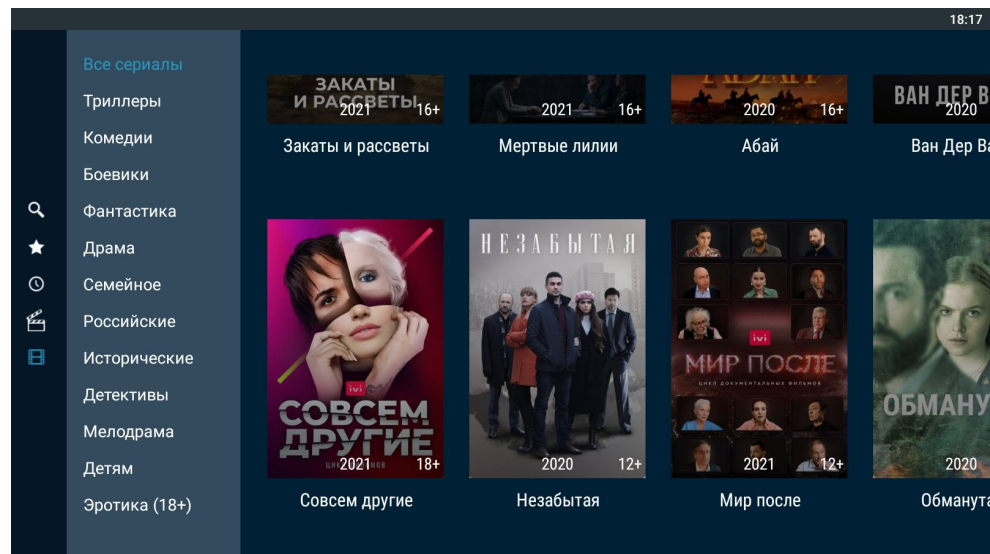

Peers.TV - агрегатор VOD-контента

Приложение для android-STB с возможностью интеграции легального VOD-контента от разных поставщиков