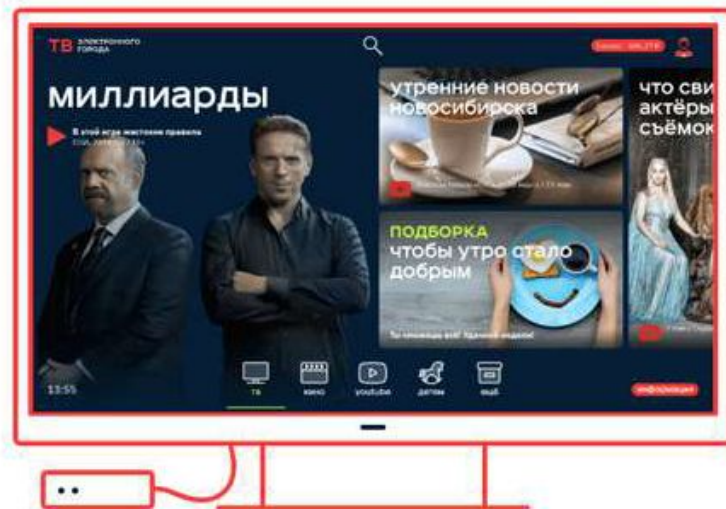

ТВ-приставка

Для абонентов оператора Новотелеком

Принципиально новая приставка новосибирского оператора Новотелеком (бренд “Электронный город”), реализованная на базе платформы Android. Имеет уникальный пользовательский интерфейс, не имеющий аналогов в России.

Особенности продукта:

- уникальный лаунчер
- покупка и аренда контента
- архив передач
- система рекомендаций
- витрина для продажи услуг
- современные технологии в разработке
- поддержка HLS и мультикаст