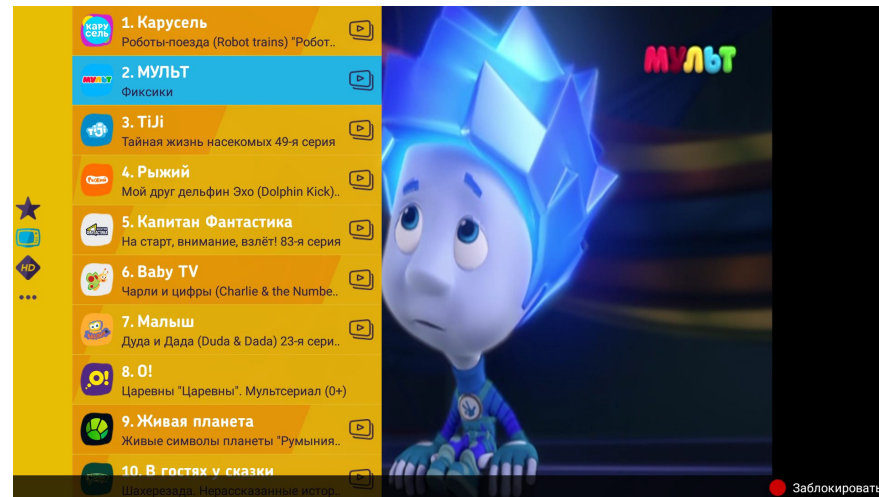

Окажем технические
консультации и произведем
экспертизу

Peers.TV - лаунчер для приставки

Телевизионный ланчер, кастомизируемый под вас:

Peers.TV - лаунчер для приставки

Детский режим. Ограничение доступа к нежелательному контенту: